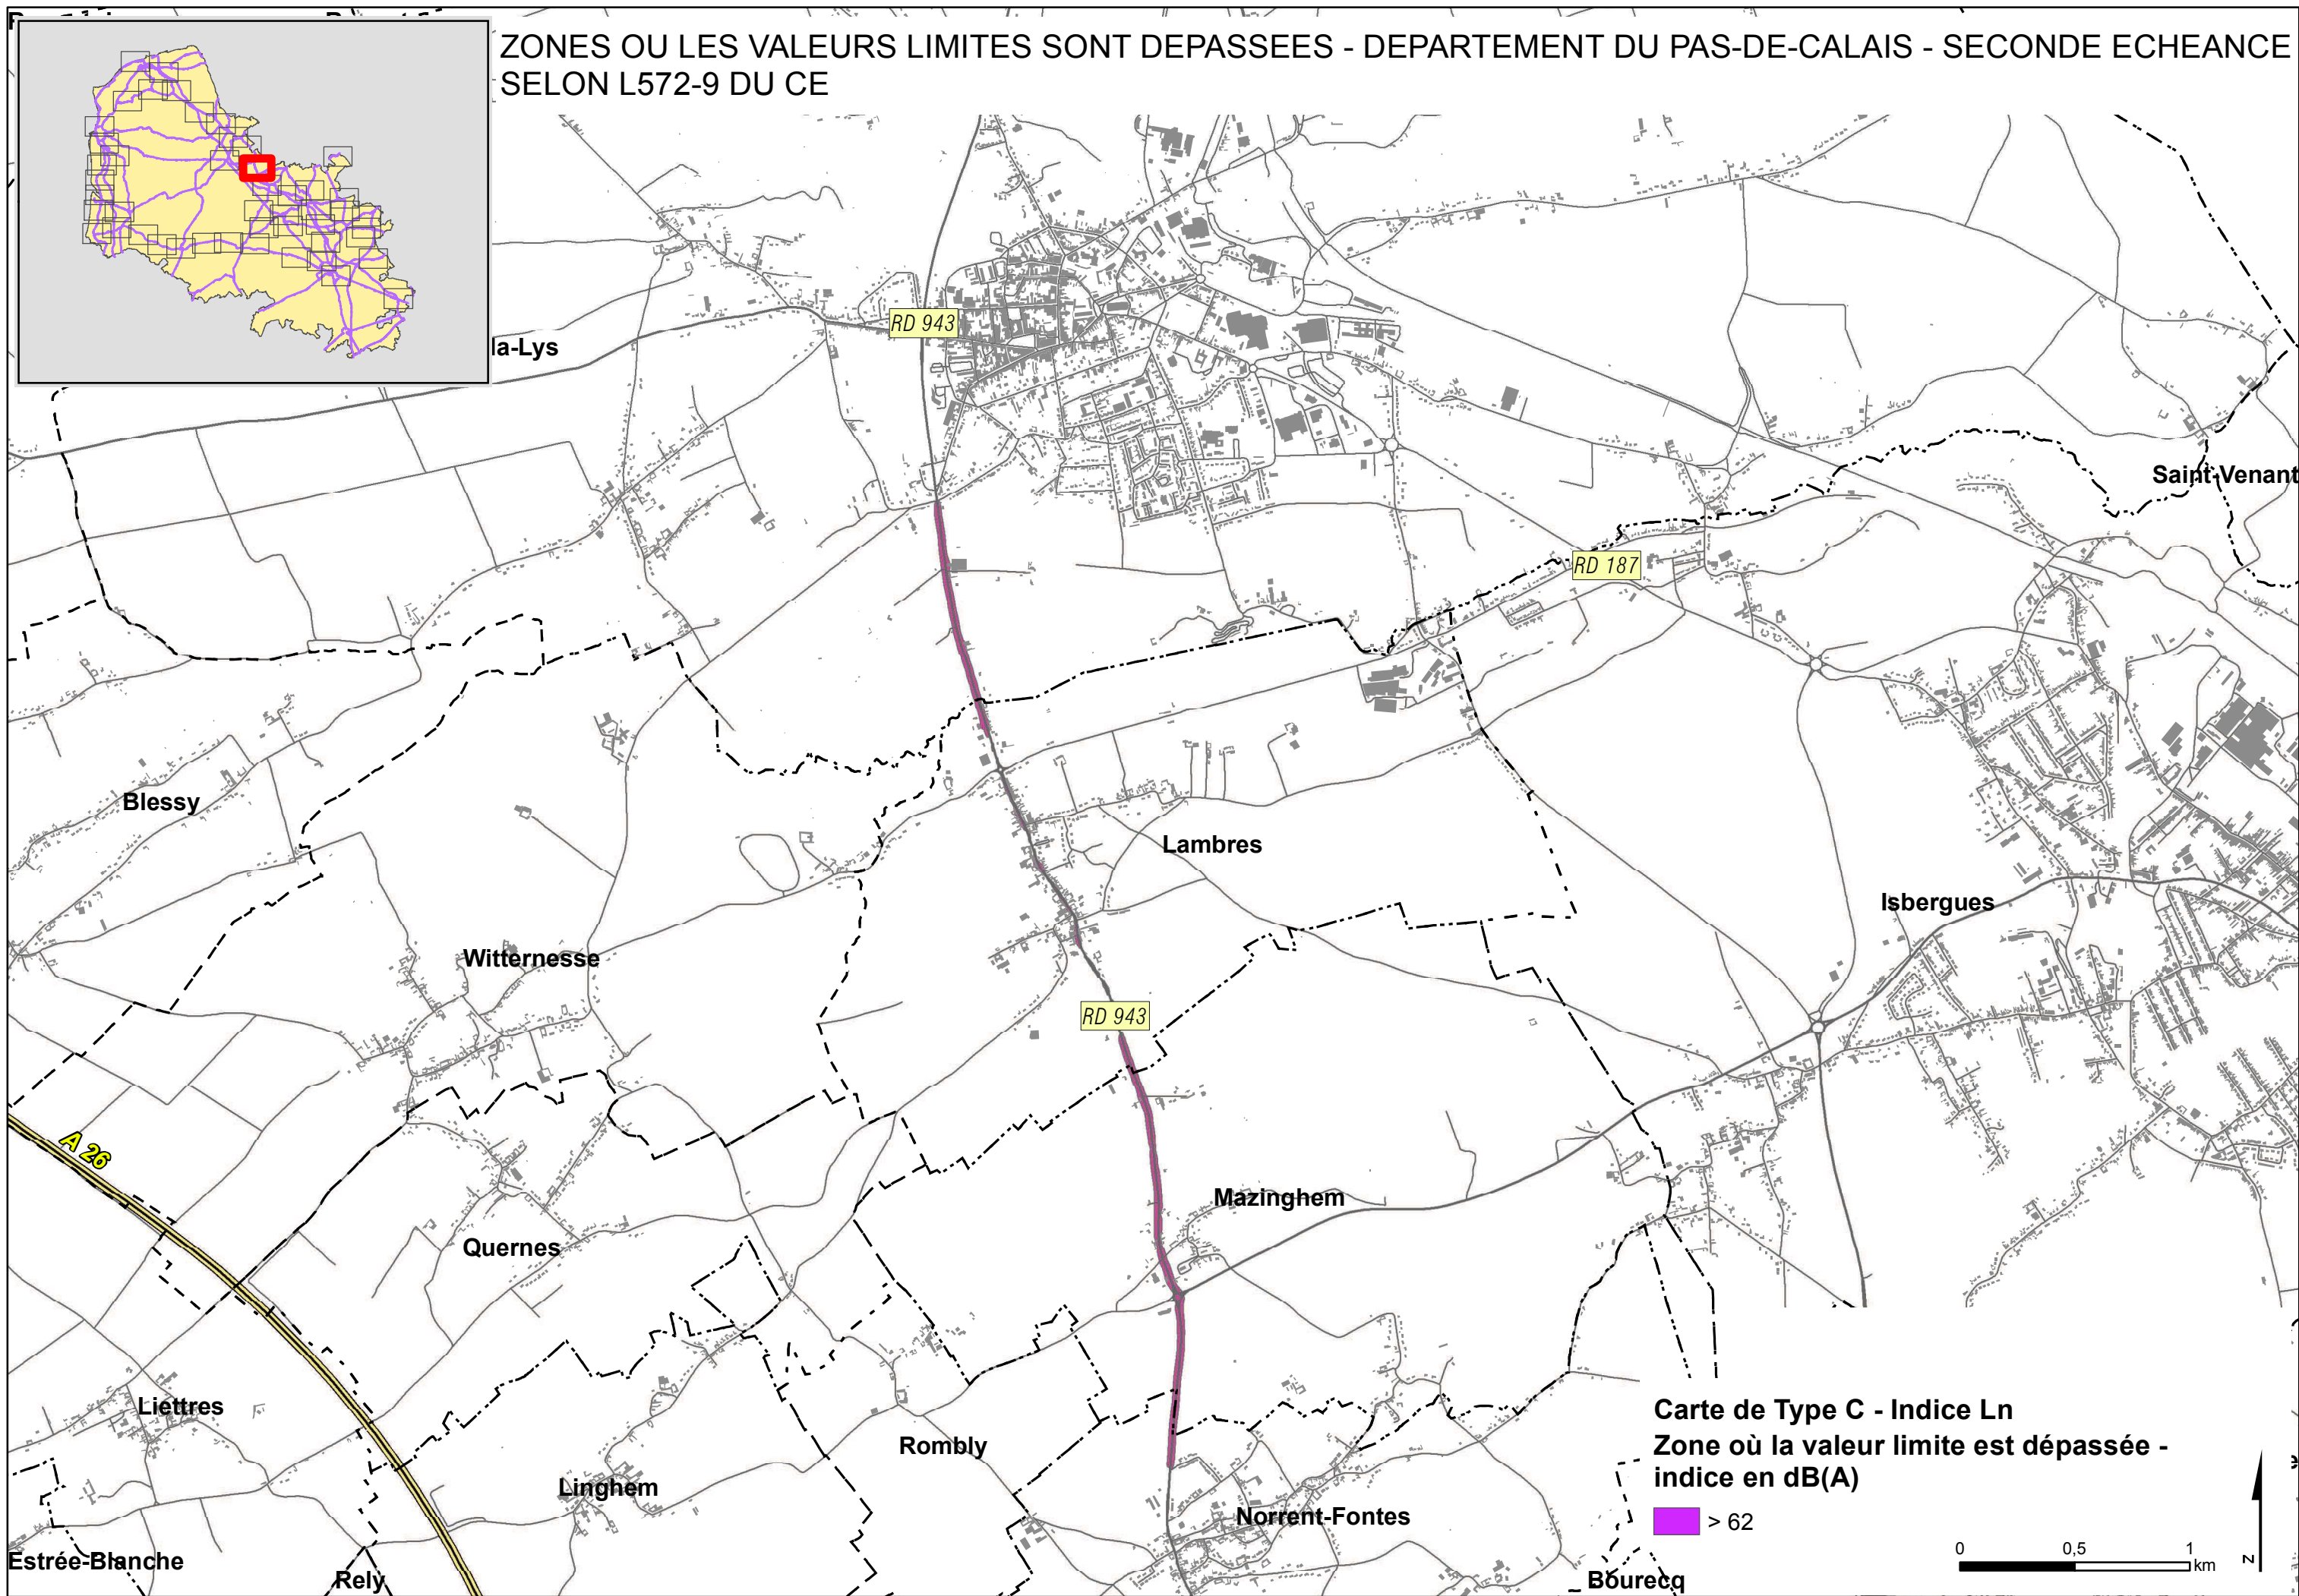

ZONES OU LES VALEURS LIMITES SONT DEPASSEES - DEPARTEMENT DU PAS-DE-CALAIS - SECONDE ECHEANCE SELON L572-9 DU CE

Carte de Type C - Indice Ln
Zone où la valeur limite est dépassée -
indice en dB(A)
■ > 62