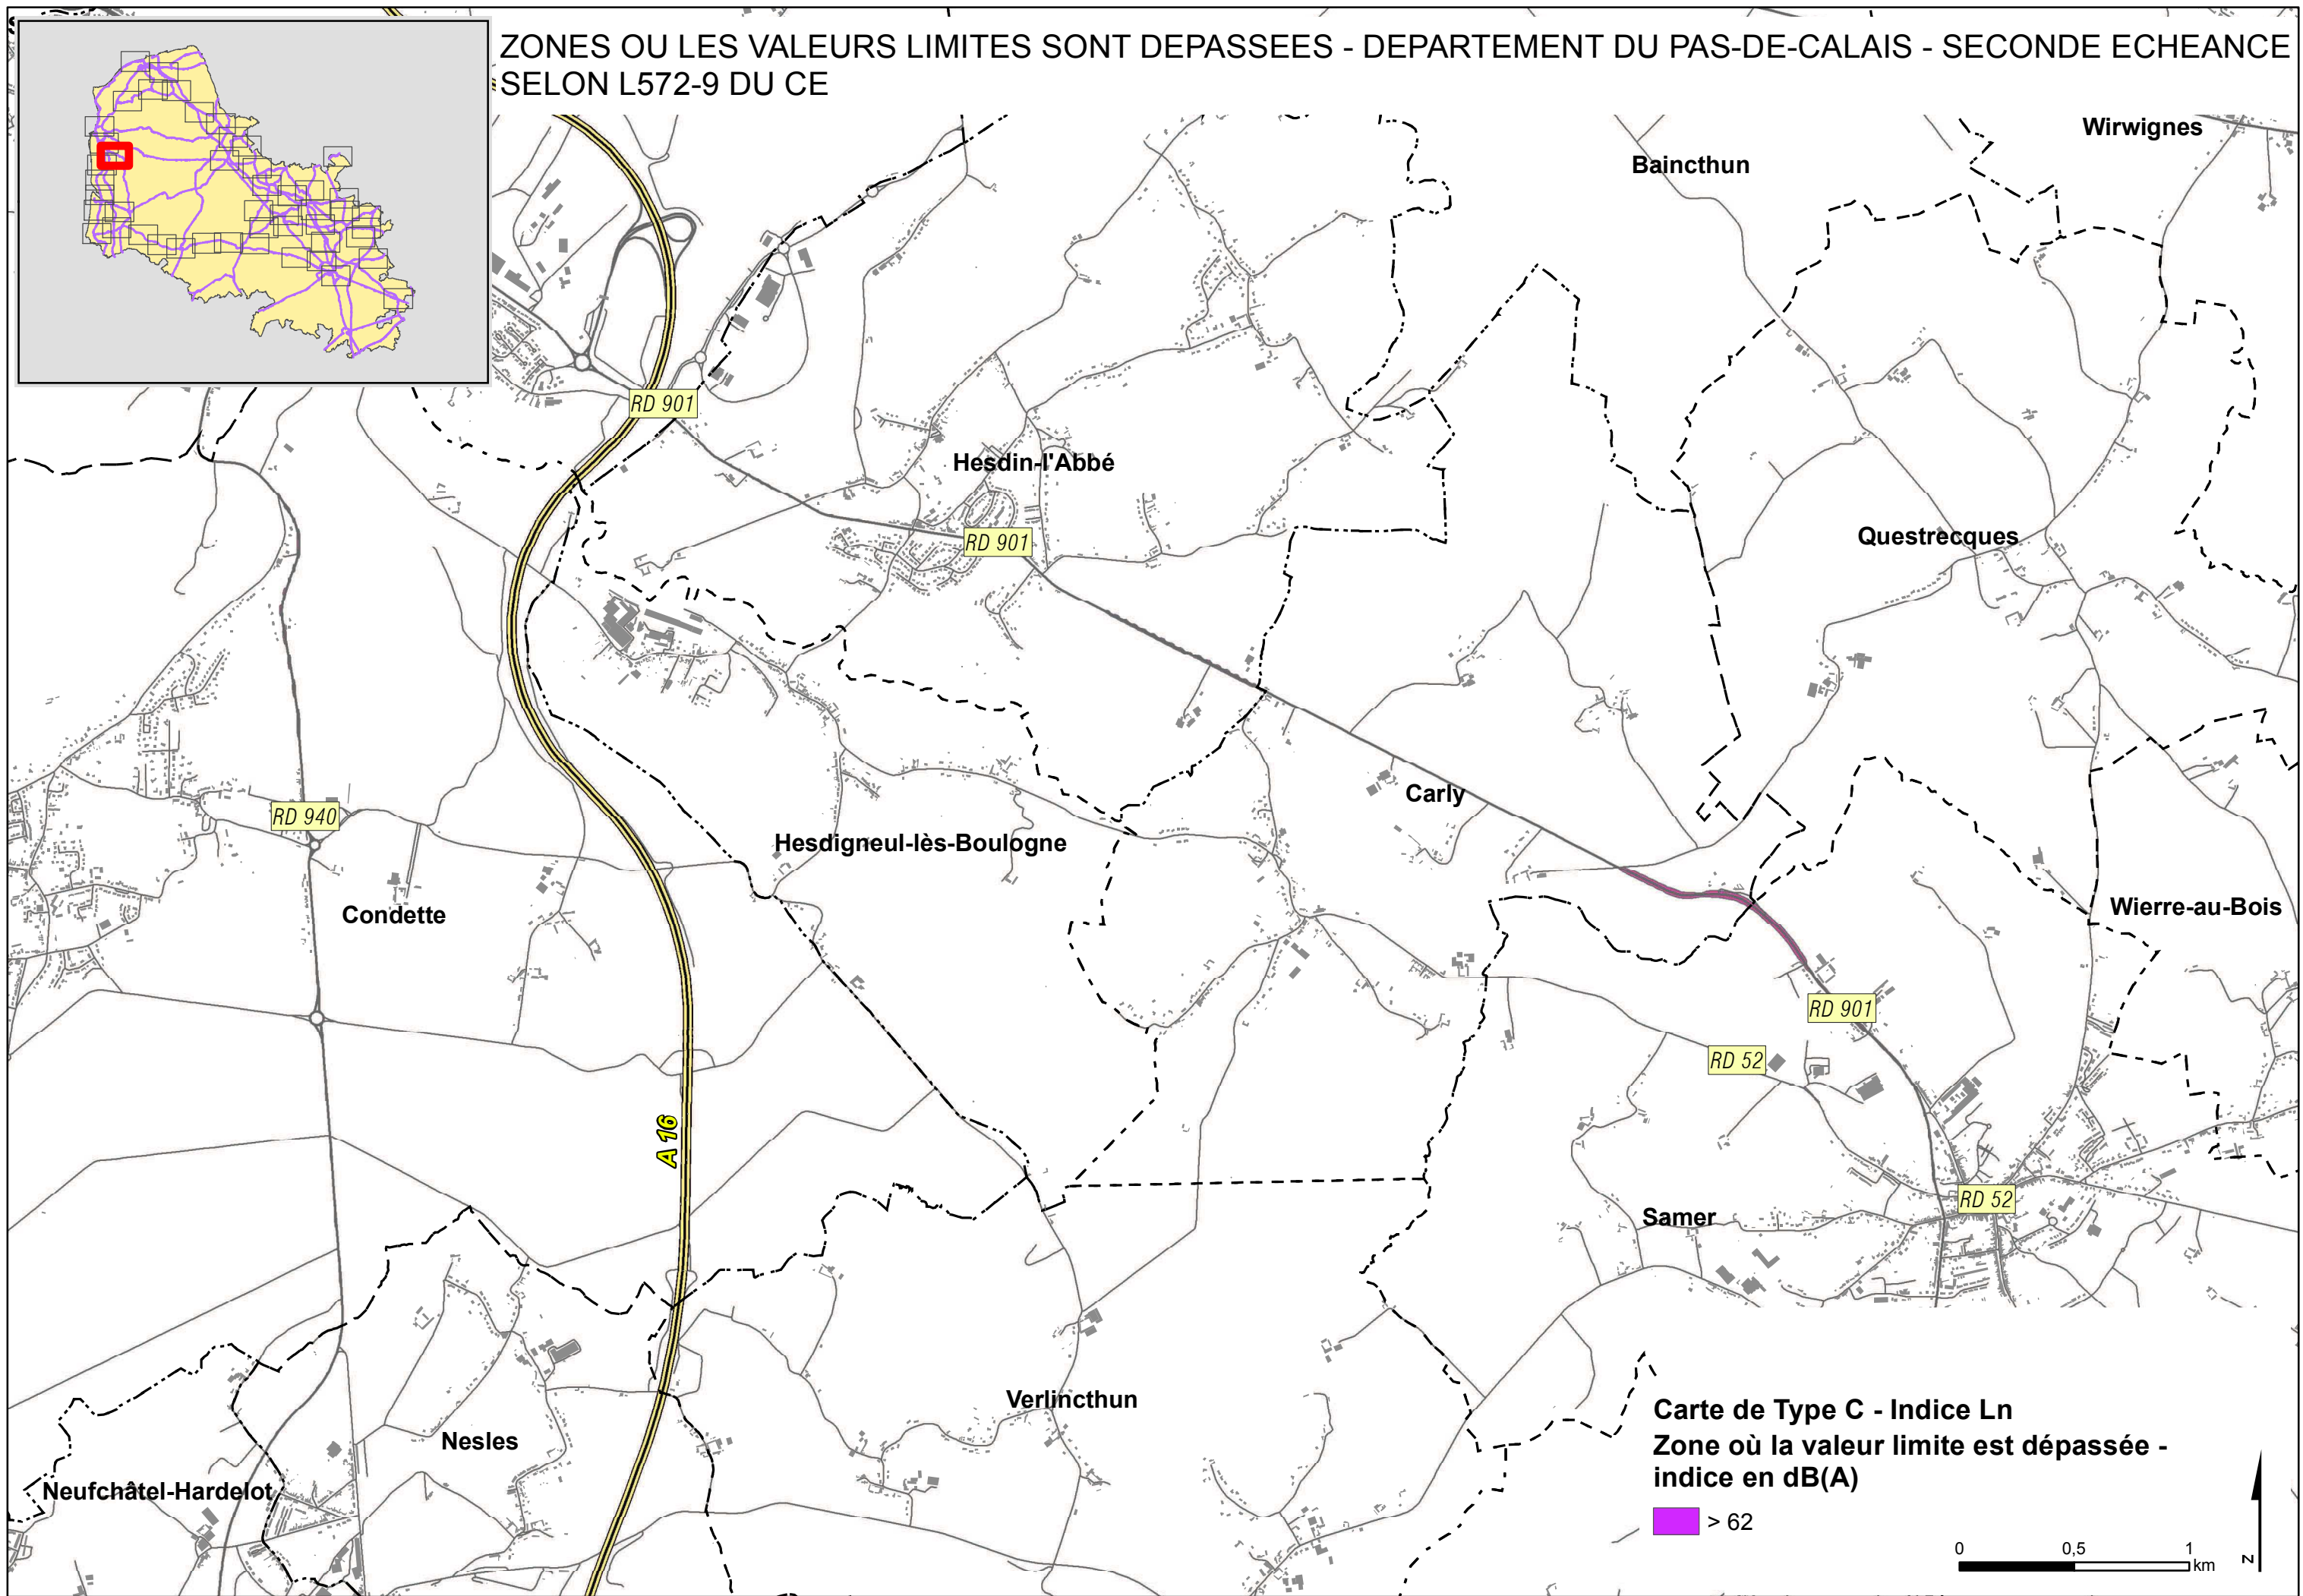

ZONES OU LES VALEURS LIMITES SONT DEPASSEES - DEPARTEMENT DU PAS-DE-CALAIS - SECONDE ECHEANCE
SELON L572-9 DU CE

Carte de Type C - Indice Ln
Zone où la valeur limite est dépassée -
indice en dB(A)
■ > 62