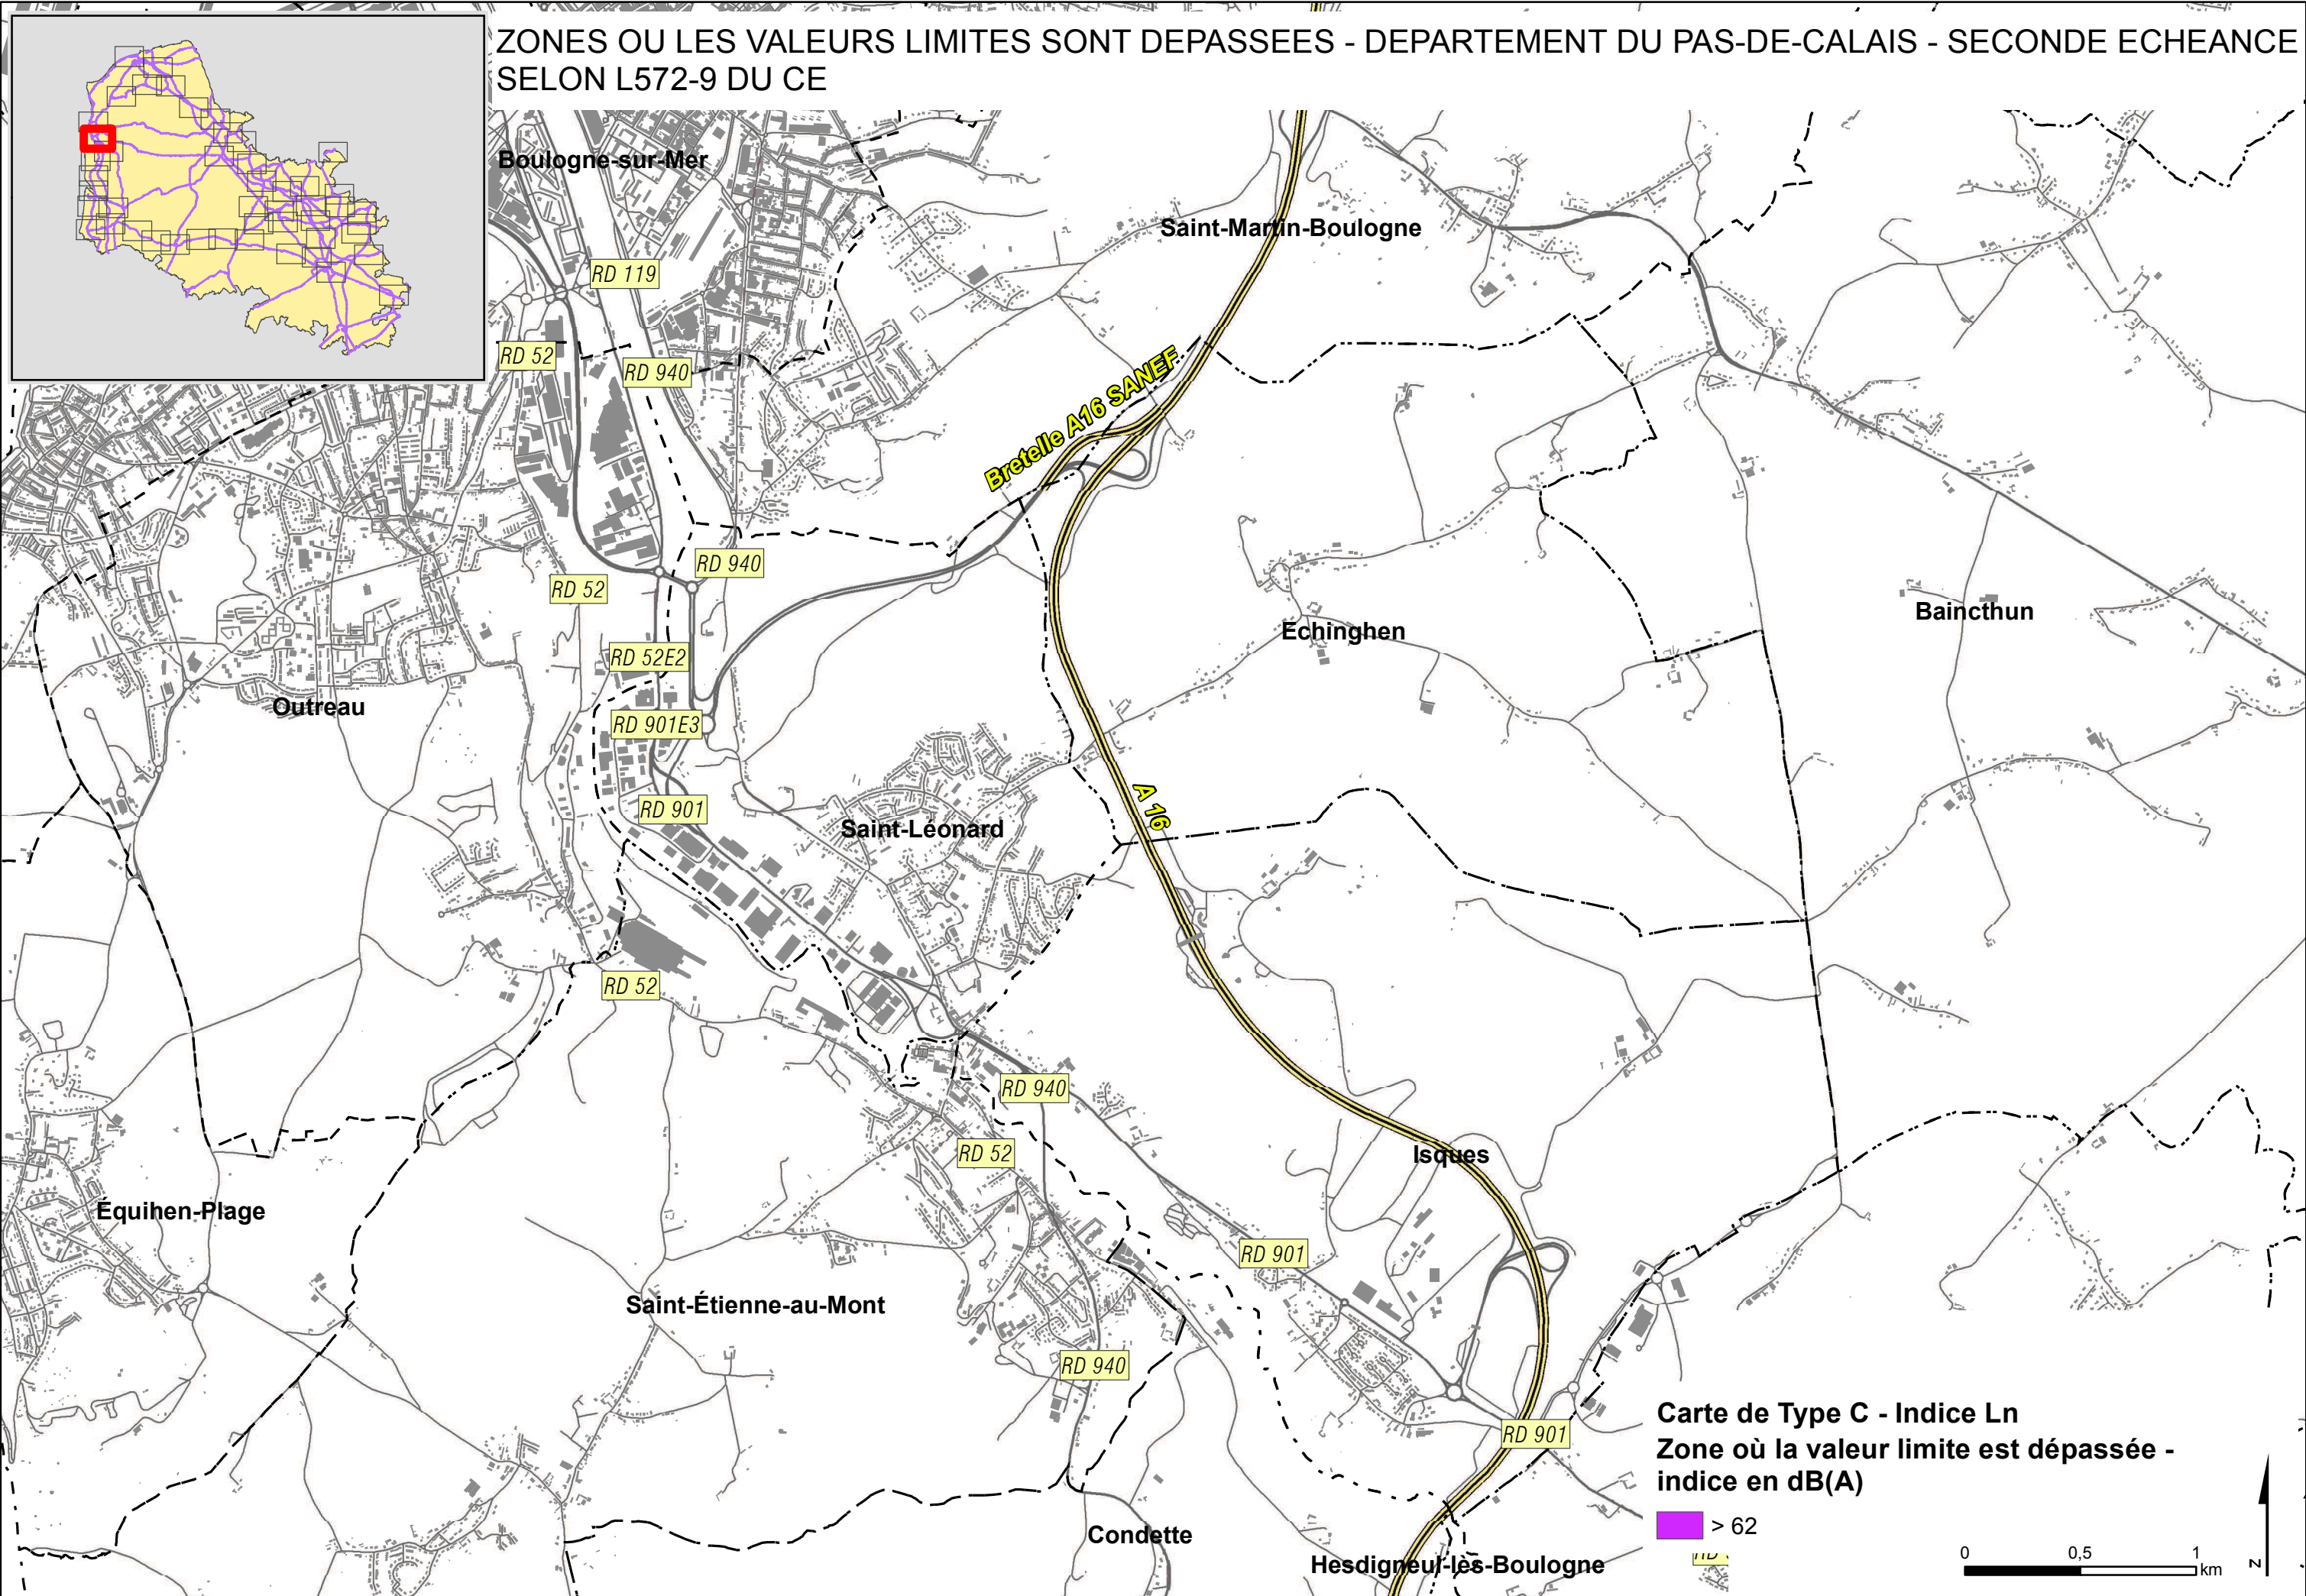

ZONES OU LES VALEURS LIMITES SONT DEPASSEES - DEPARTEMENT DU PAS-DE-CALAIS - SECONDE ECHEANCE SELON L572-9 DU CE