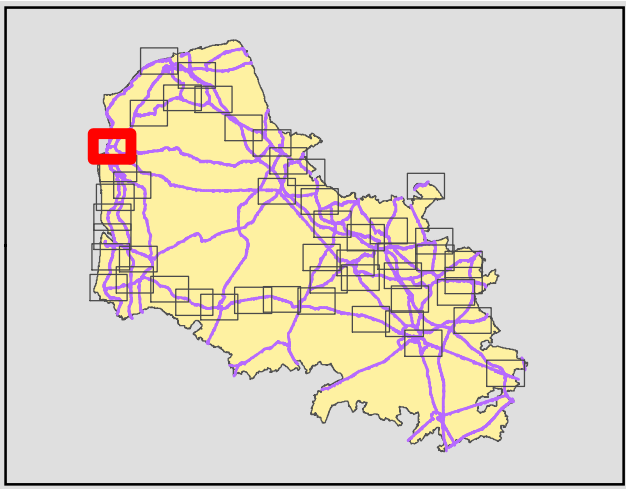

ZONES OU LES VALEURS LIMITES SONT DEPASSEES - DEPARTEMENT DU PAS-DE-CALAIS - SECONDE ECHEANCE SELON L572-9 DU CE

Carte de Type C - Indice Ln
Zone où la valeur limite est dépassée -
indice en dB(A)

> 62