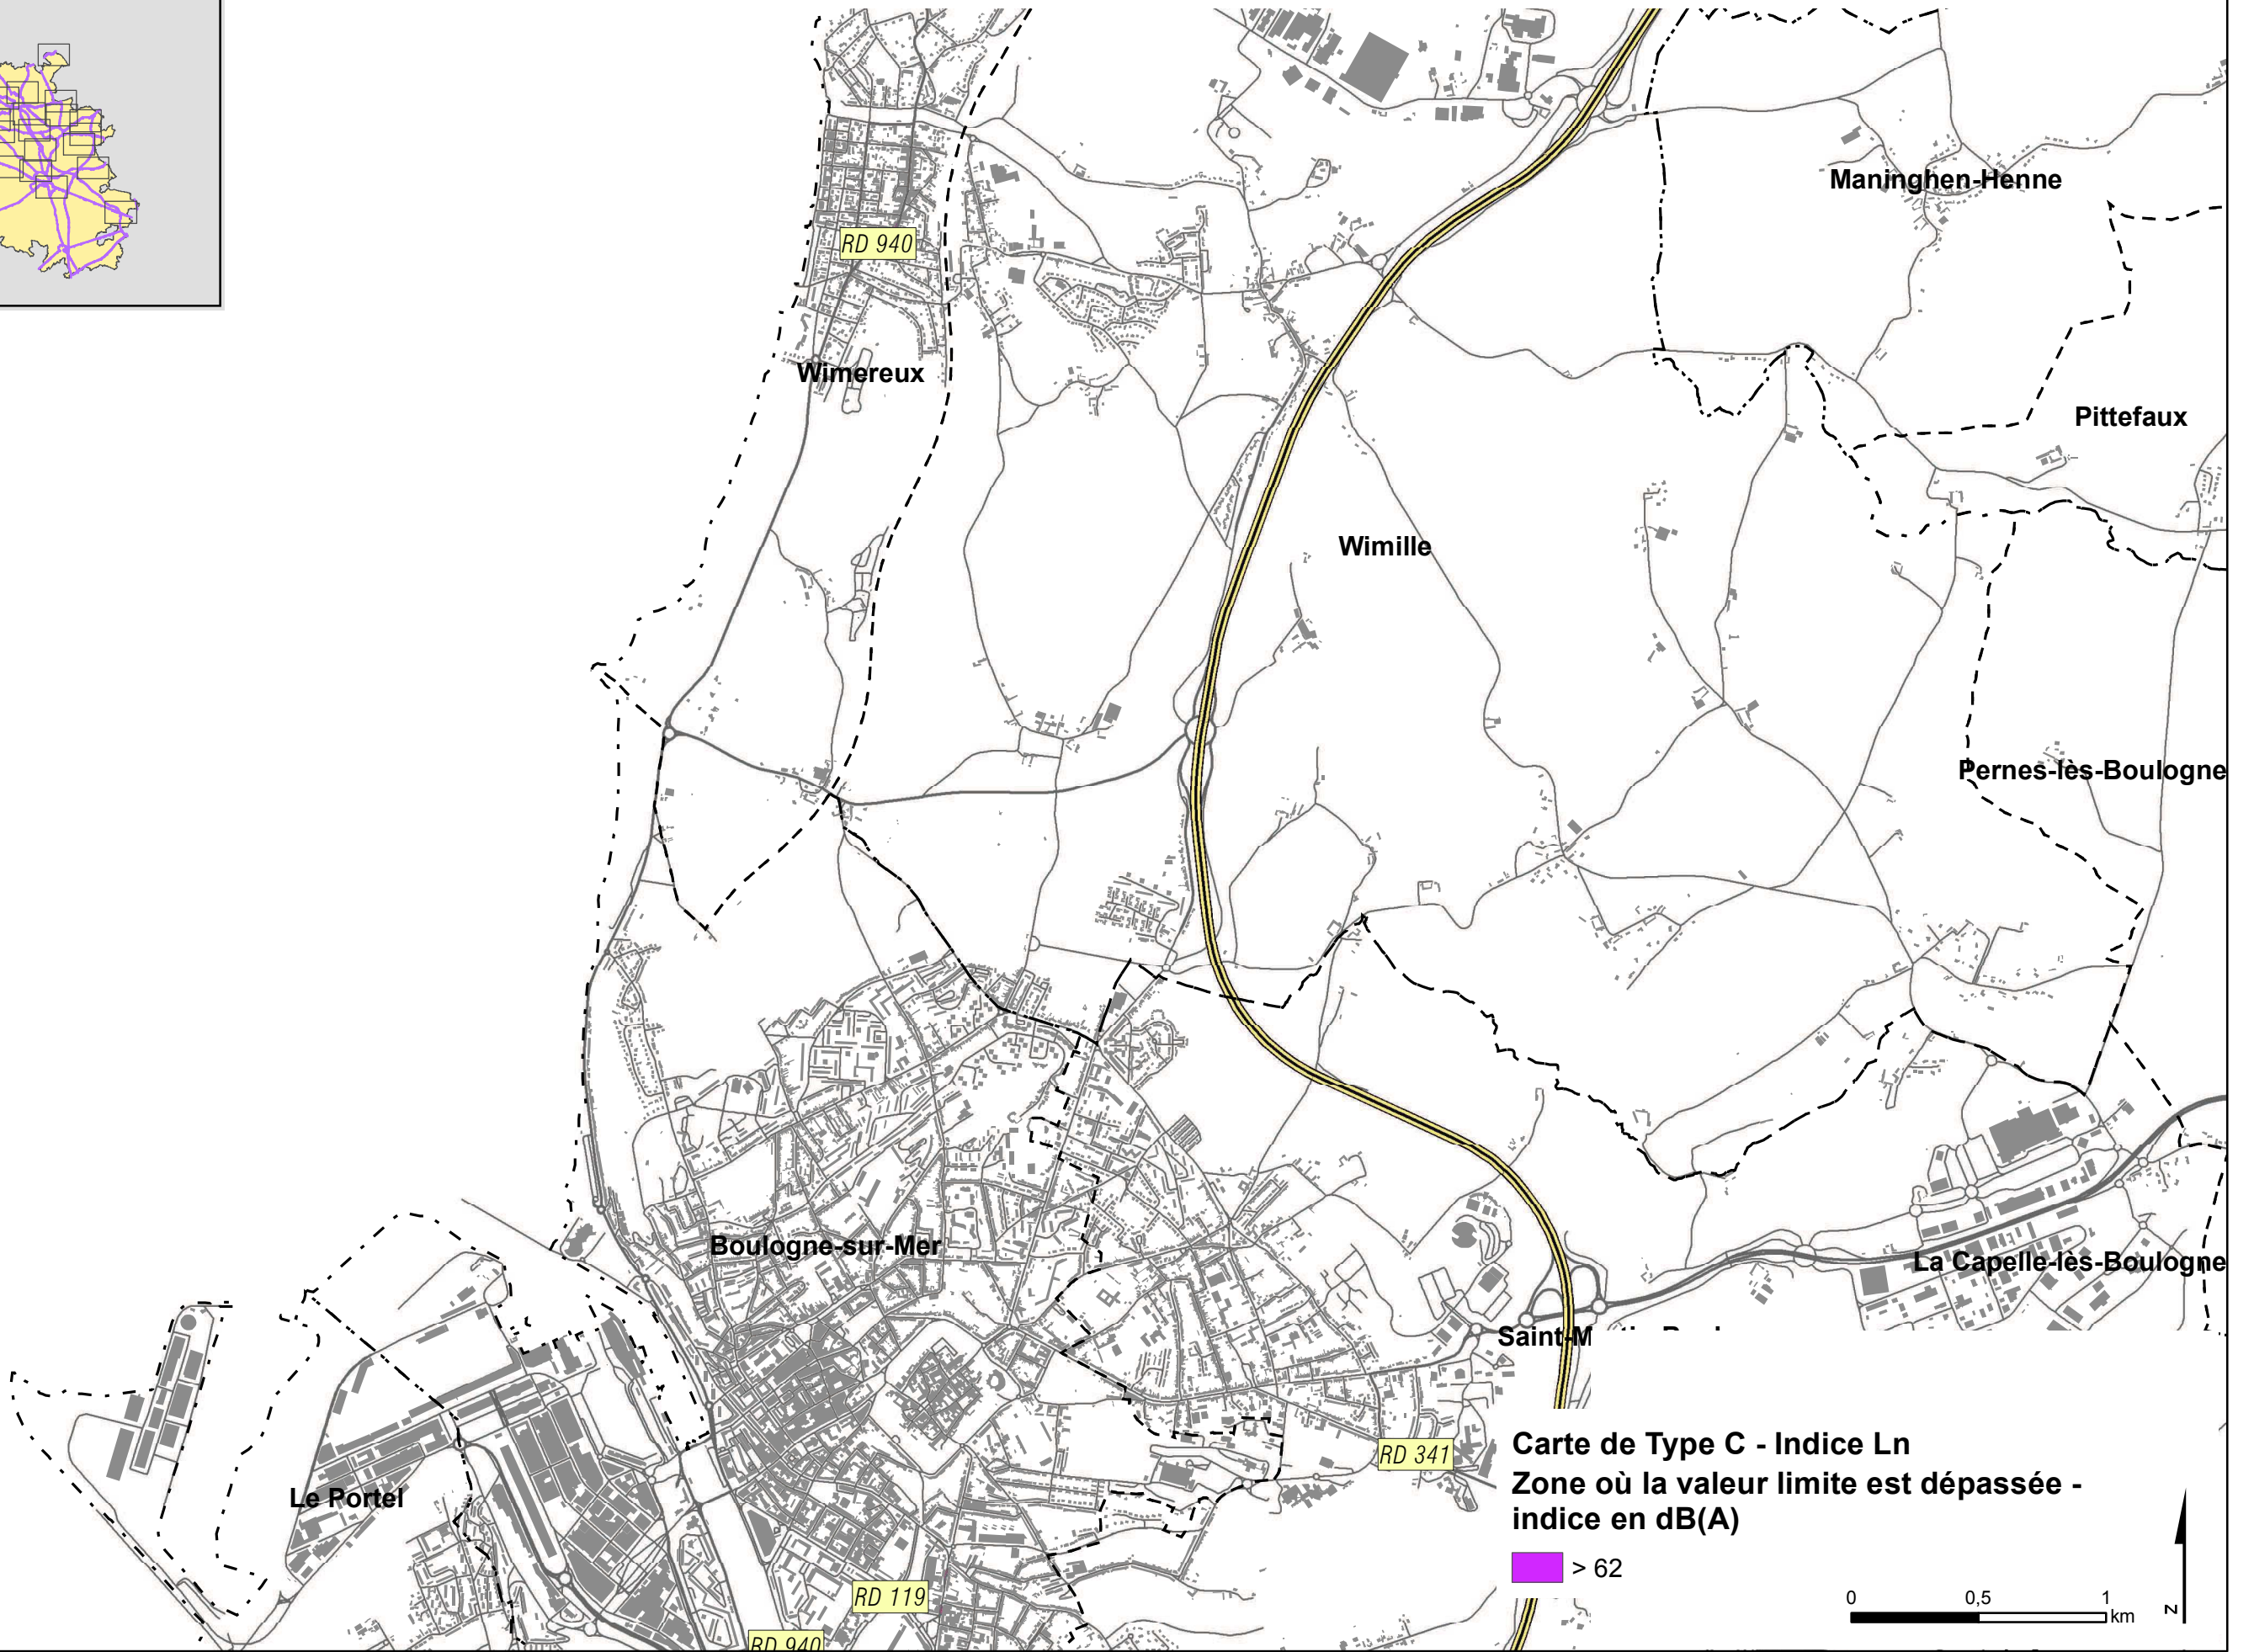

ZONES OU LES VALEURS LIMITES SONT DEPASSEES - DEPARTEMENT DU PAS-DE-CALAIS - SECONDE ECHEANCE SELON L572-9 DU CE

Carte de Type C - Indice Ln
Zone où la valeur limite est dépassée -
indice en dB(A)

> 62