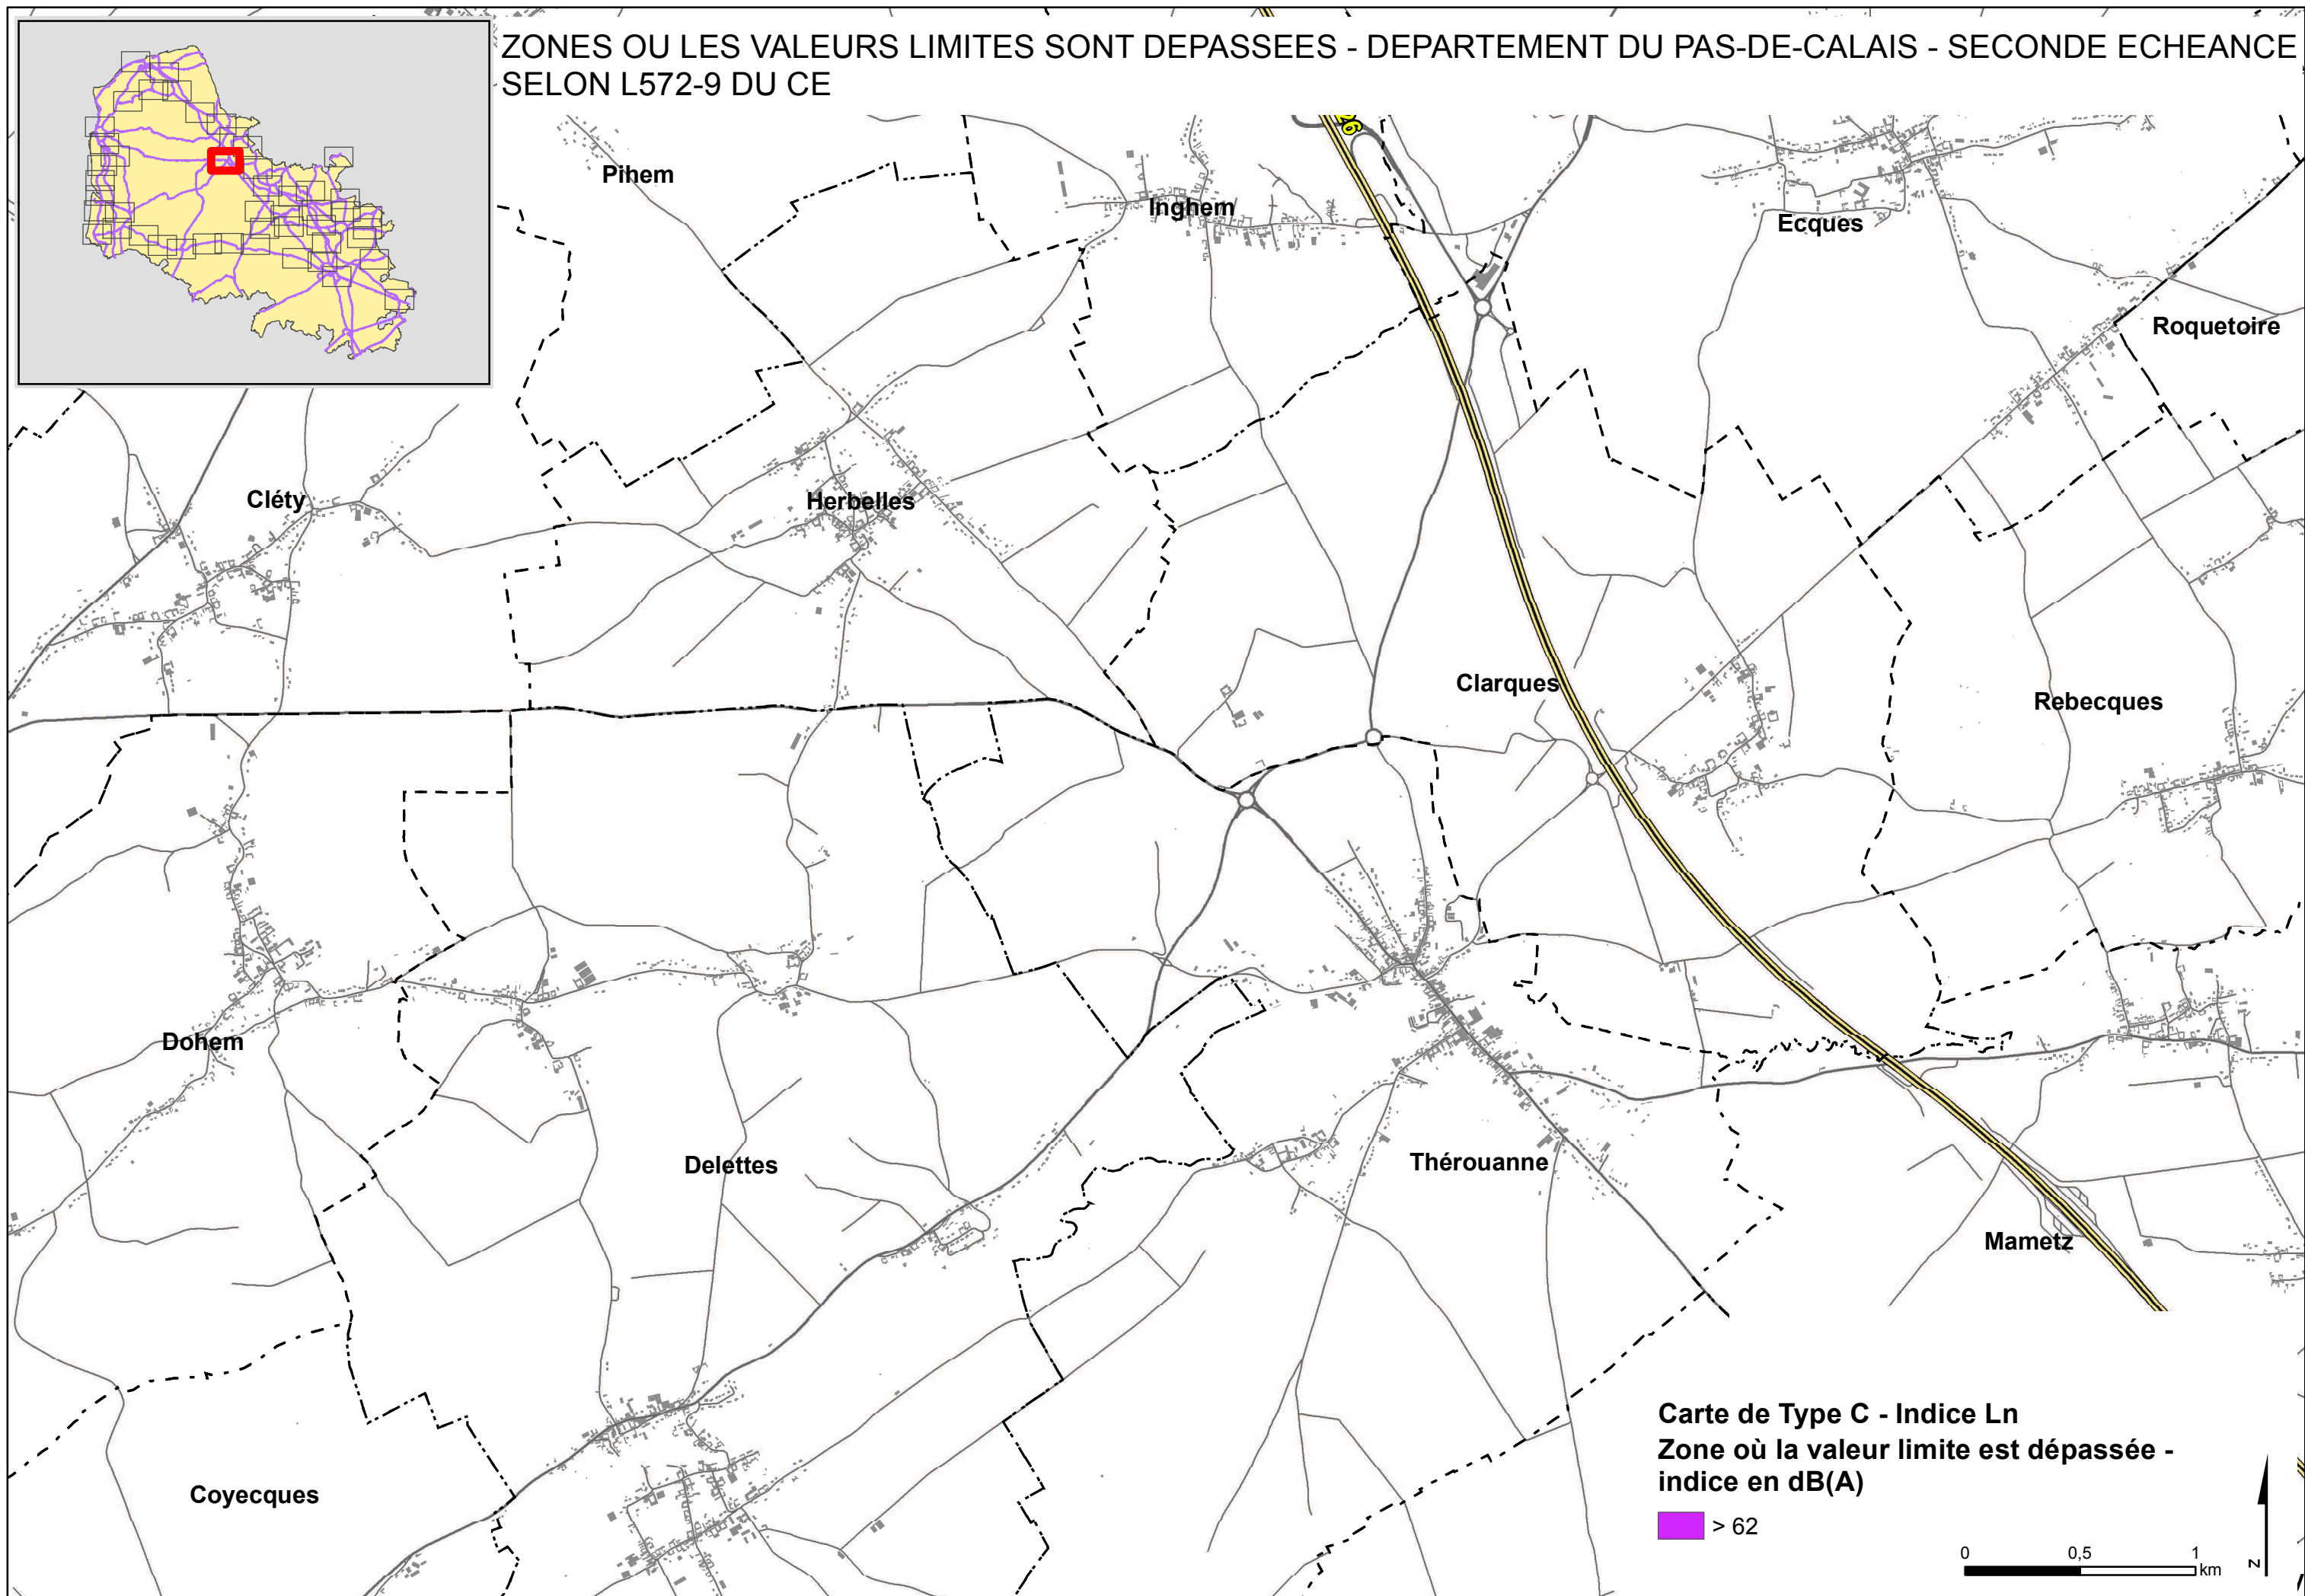

ZONES OU LES VALEURS LIMITES SONT DEPASSEES - DEPARTEMENT DU PAS-DE-CALAIS - SECONDE ECHEANCE SELON L572-9 DU CE

Carte de Type C - Indice Ln
Zone où la valeur limite est dépassée -
indice en dB(A)

> 62