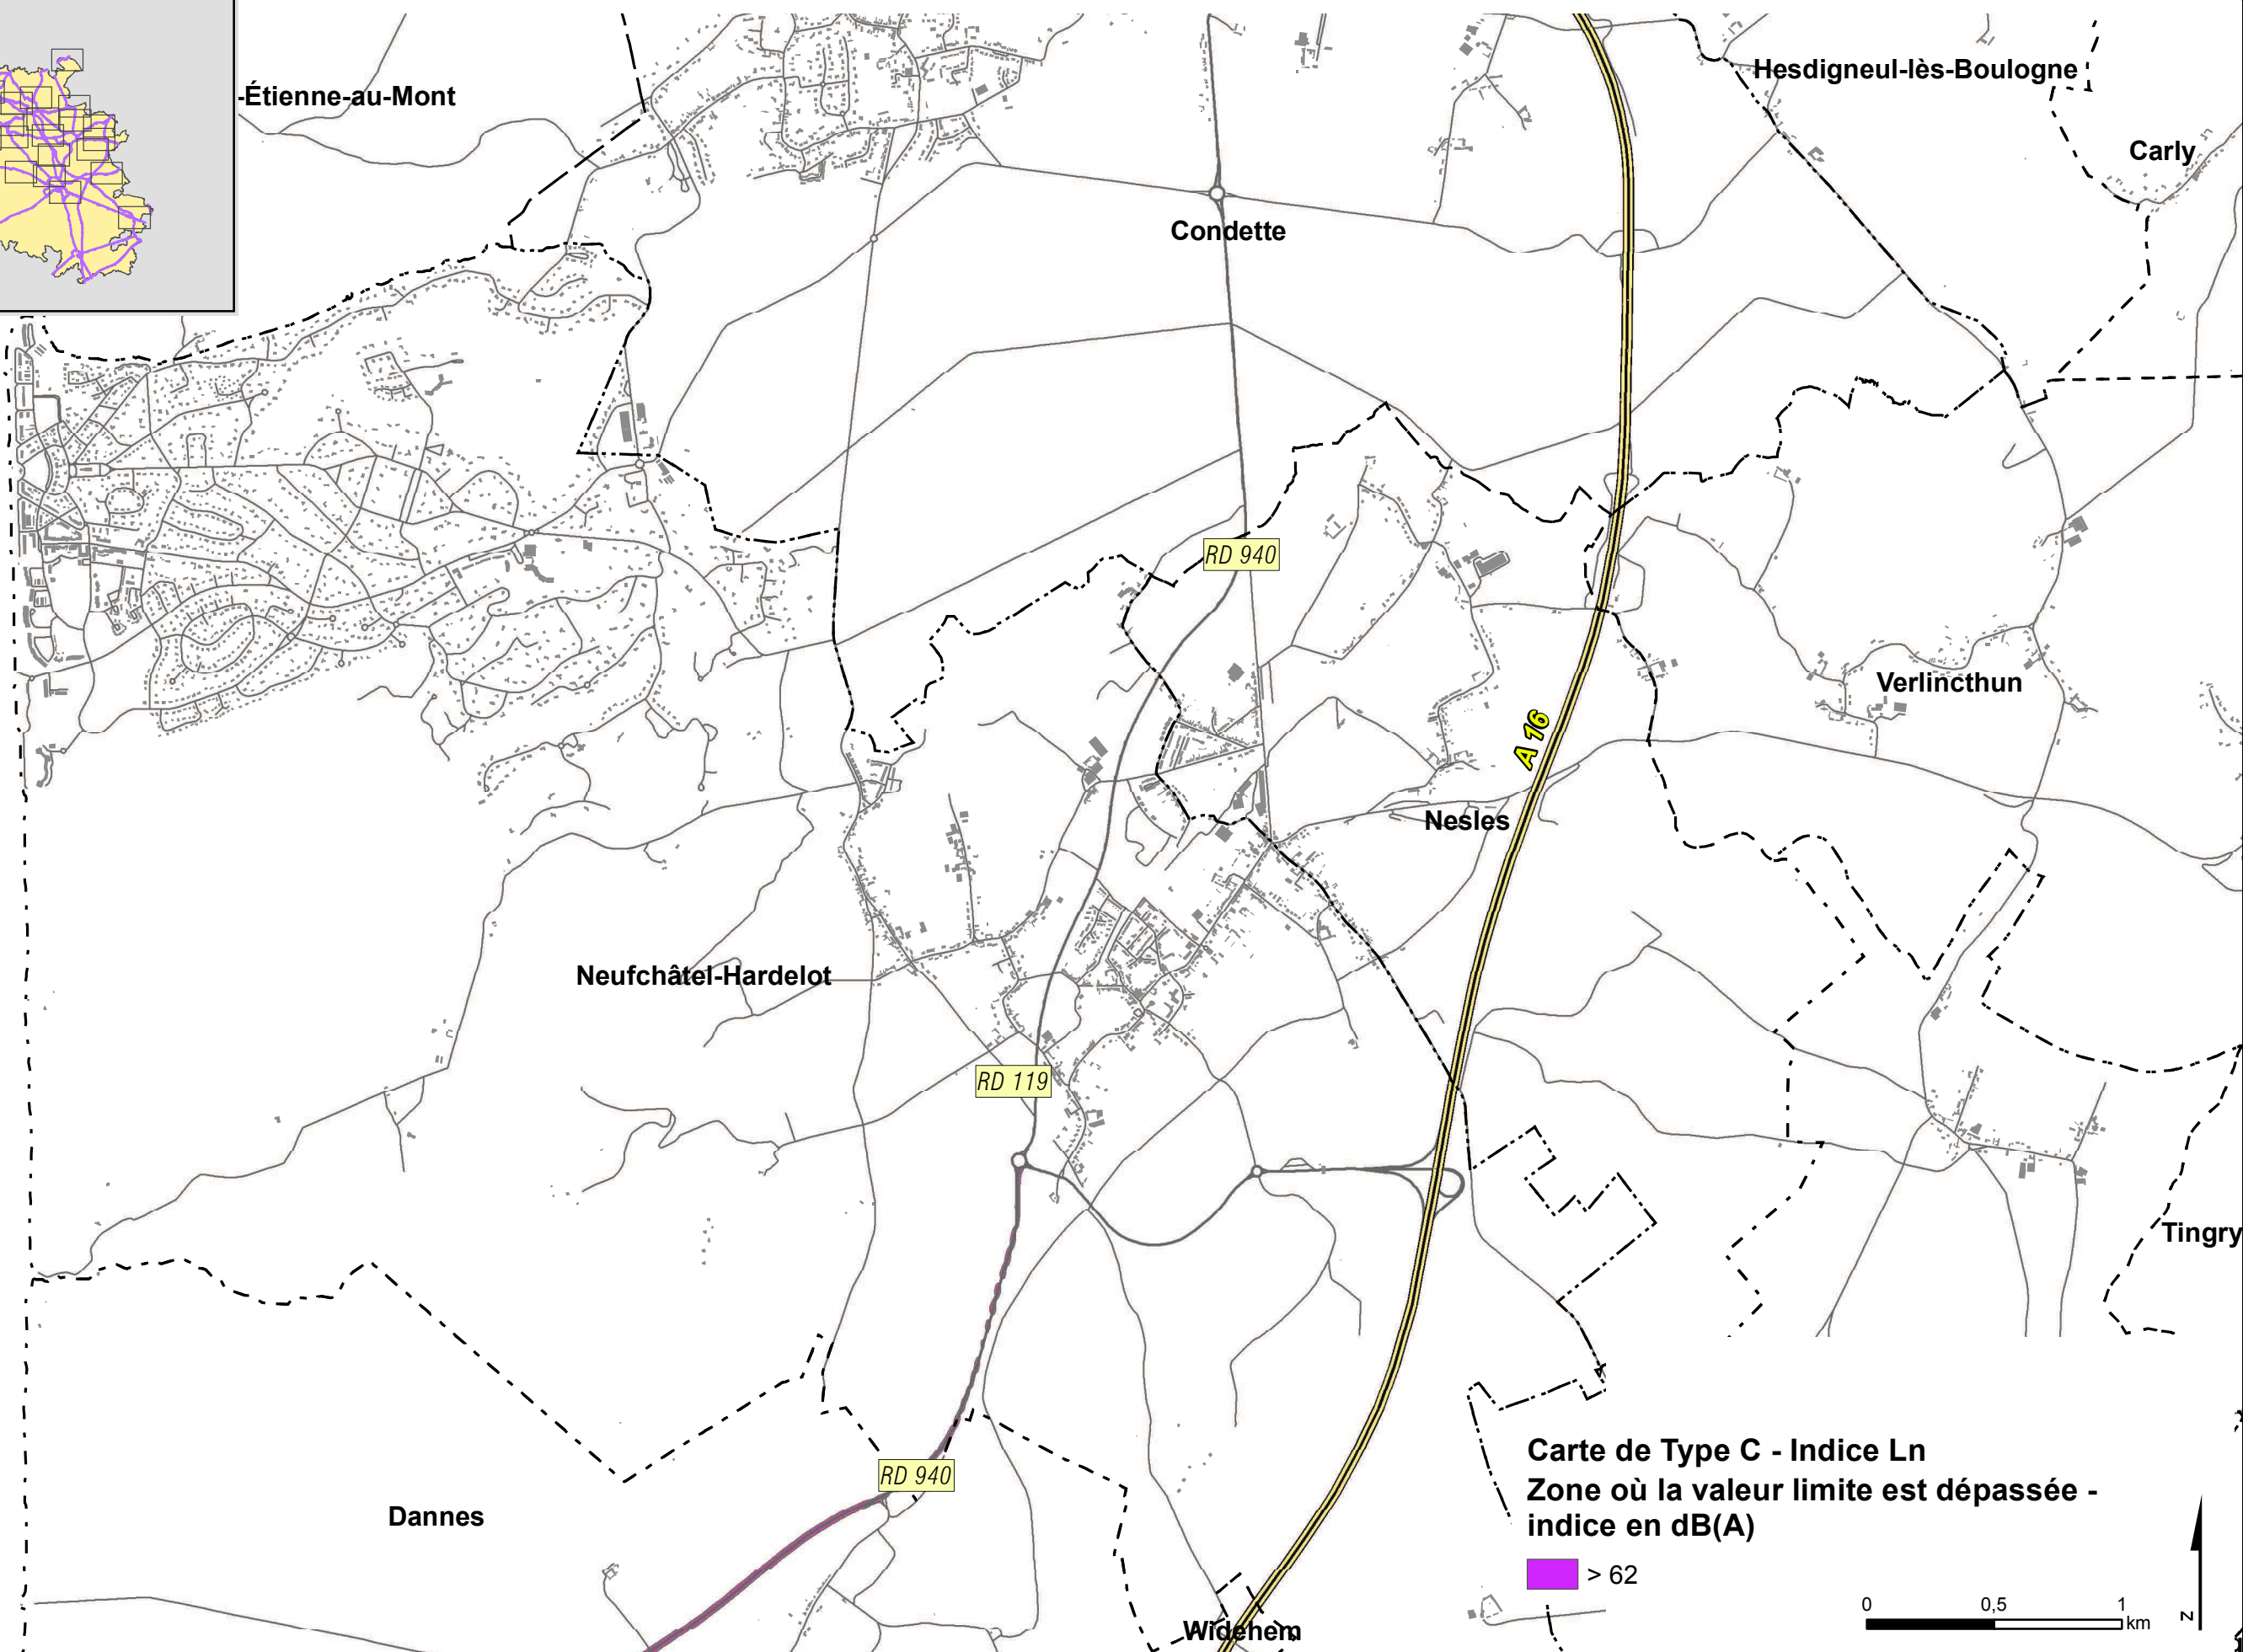

ZONES OU LES VALEURS LIMITES SONT DEPASSEES - DEPARTEMENT DU PAS-DE-CALAIS - SECONDE ECHEANCE SELON L572-9 DU CE