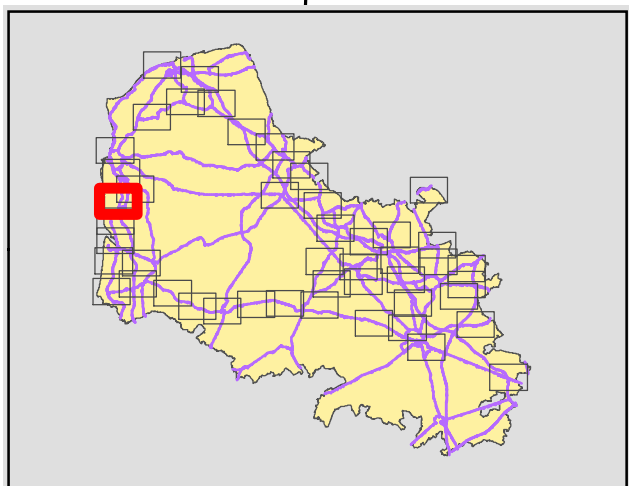

ZONES OU LES VALEURS LIMITES SONT DEPASSEES - DEPARTEMENT DU PAS-DE-CALAIS - SECONDE ECHEANCE SELON L572-9 DU CE